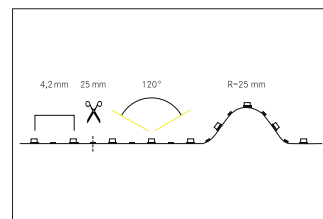

## QualityFlex Select Flexplatine

5 m, CRI > 90, 19,2 W / m, IP00

LED-Flexplatine 19,2W /m, LED-Weißlicht, 2700K, CRI > 80 LED-Flexplatine zur Dekorative-, Technische- sowie effiziente Beleuchtung von Lichtvouten, Linearanwendungen und Hinterleuchtungen, Grund- bzw. Allgemeinbeleuchtung von Räumen, architektonische Anwendungen und für Bereiche, in denen eine hohe Ausleuchtung gewünscht ist, wie z.B. indirekte oder direkte Beleuchtungen, Lichtdecken, Gastronomiebeleuchtungen und vielem mehr. Diese Leuchte enthält eingebaute LED-Lampen. Die Lampen können in der Leuchte nicht ausgetauscht werden.

**Artikel-Nr.** 15205027  
**Stand:** 14.02.2021 02:27

Energieeffizienzklasse	A
Lichtfarbe	2700
Farbe	weiß
Lichtstrom je Meter	1.500 lm/m
Leistung	96 W
Lampenleistung je Meter	19,2 W/m
Leistung fix	96 W
Abstrahlwinkel	120 °
Länge	5000 mm
Breite	10 mm
Höhe	1,4 mm
Länge der einzelnen Abschnitte	25 mm

Schutzart	IP00
Schutzklasse	III
Farbwiedergabeindex CRI	90-100
Lichtfarbe	weiß
Short Pitch	4,2 mm
Anzahl der Leuchtmittel pro Meter	240 Stk
Spannung	24V
Spannungsart	DC
Umgebungstemperatur	-10 °C bis +40 °C
Schaltungsart sekundärseitig	Parallelschaltung
max. Modullänge	5.000 mm