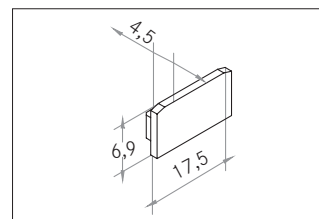

Endkappen-Set
Artikel-Nr. 53086070

Endkappen-Set, weiß. In Verbindung mit den Profilabdeckungen 53440000 53440070 53440080 kann sowohl ein zusätzlicher mechanischer Schutz als auch eine optimale Lichtverteilung erreicht werden. Material: Kunststoff, Abmessung Profil: L: mm x B: 17,5 mm x H: 9,6 mm .

Artikel-Nr.	53086070
Stand:	13.02.2021 20:59

Farbe	silber	Breite	17,5 mm
Material	Kunststoff	Höhe	9,6 mm