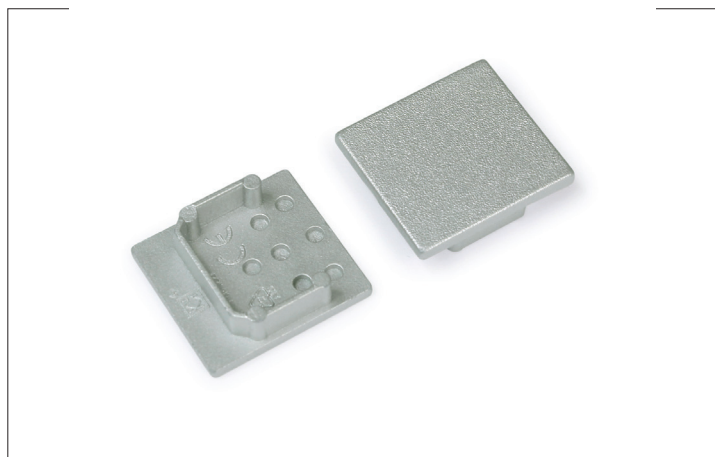

Endkappen-Set zu 53402...

Artikel-Nr. 53057080

Endkappen-Set zu 53402. schwarz. In Verbindung mit den Profilabdeckungen 53402000 53402070 53432070 kann sowohl ein zusätzlicher mechanischer Schutz als auch eine optimale Lichtverteilung erreicht werden. Material: Aluminium, Abmessung Profil: L: mm x B: 23 mm x H: 25,1 mm .

Artikel-Nr.	53057080
Stand:	13.02.2021 22:43

Farbe	schwarz
Material	Aluminium

Breite	23 mm
Höhe	25,1 mm