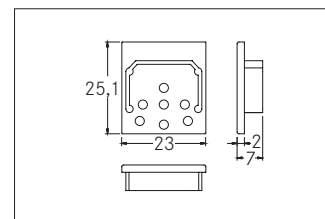

Endkappen-Set zu 53402...

Artikel-Nr. 53057080

Endkappen-Set zu 53402. schwarz. In Verbindung mit den Profilabdeckungen 53402000 53402070 53432070 kann sowohl ein zusätzlicher mechanischer Schutz als auch eine optimale Lichtverteilung erreicht werden. Material: Aluminium, Abmessung Profil: L: mm x B: 23 mm x H: 25,1 mm .

Artikel-Nr.	53057080
Stand:	13.02.2021 22:43

Farbe	schwarz
Material	Aluminium

Breite	23 mm
Höhe	25,1 mm