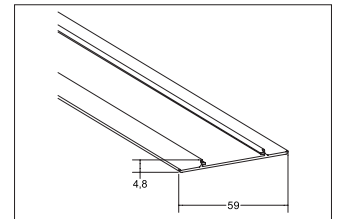

Front-Aluminiumabdeckplatte
Artikel-Nr. 53081070

Front-Aluminiumabdeckplatte, weiß lackiert. Material: Aluminium, Abmessung Profil: L: 2000 mm x B: 55 mm x H: mm .

Artikel-Nr.	53081070
Stand:	13.02.2021 18:41

Farbe	weiß	Länge	2000 mm
Länge	2000 mm	Breite	55 mm
Material	Aluminium		