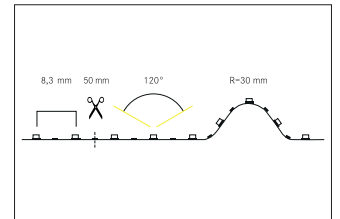

QualityFlex BB-Flexplatinen-Set
5 m, CRI > 80, 9,6 W / m, IP00

Flexband 9,6W /m. LED-Flexplatine zur Dekorative-, Technische- sowie effiziente Beleuchtung von Lichtvouten, Linearanwendungen und Hinterleuchtungen, Grund- bzw. Allgemeinbeleuchtung von Räumen, architektonische Anwendungen und für Bereiche, in denen eine hohe Ausleuchtung gewünscht ist, wie z.B. indirekte oder direkte Beleuchtungen, Lichtdecken, Gastronomiebeleuchtungen und vielem mehr. Zum Lieferumfang des Sets gehört: 1x LED-Flexband 5000mm, 1x Netzgerät 50W, 2x Anschlussleitungen 150mm Schutzklasse: II, Abstrahlwinkel: 120.0 °.

Artikel-Nr.	15292003
Stand:	14.02.2021 04:18

Energieeffizienzklasse	A++
Lichtstrom	1.170 lm
Abstrahlwinkel	120 °

Schutzklasse	II
Breite	8 mm
Höhe	1,5 mm