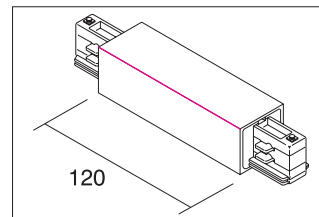

Mitteleinspeisung
Artikel-Nr. 88124680

Mitteleinspeisung, silber. . Fassung: ohne.

Artikel-Nr.	88124680
Stand:	13.02.2021 22:12

Farbe silber