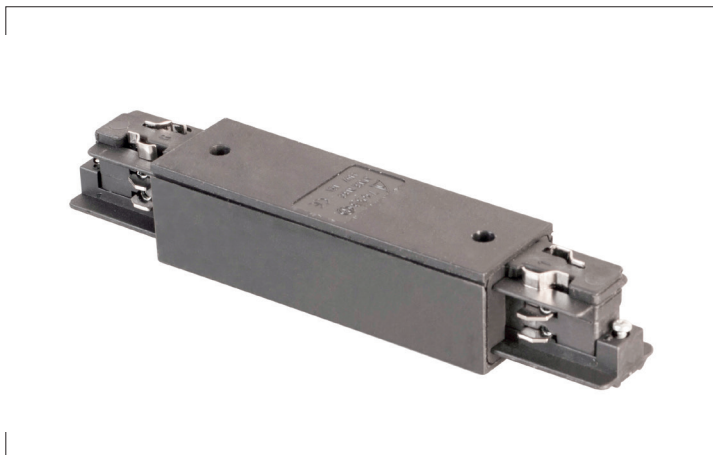

Mitteleinspeisung
Artikel-Nr. 88124680

Mitteleinspeisung, silber. . Fassung: ohne.

Artikel-Nr.	88124680
Stand:	13.02.2021 22:12

Farbe silber