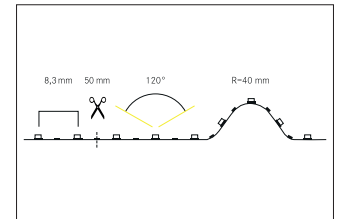

QualityFlex Select Flexplatine

5 m, CRI > 90, 28,8 W / m, IP00

LED-Flexplatine 28,8W/ m, LED-Weißlicht, 3100K, CRI > 80 LED-Flexplatine zur Dekorativ-, Technische- sowie effiziente Beleuchtung von Lichtvouten, Linearanwendungen und Hinterleuchtungen, Grund- bzw. Allgemeinbeleuchtung von Räumen, architektonische Anwendungen und für Bereiche, in denen eine hohe Ausleuchtung gewünscht ist, wie z.B. indirekte oder direkte Beleuchtungen, Lichtdecken, Gastronomiebeleuchtungen und vielem mehr. Diese Leuchte enthält eingebaute LED-Lampen. Die Lampen können in der Leuchte nicht ausgetauscht werden.

Artikel-Nr.	15206003		
Stand:	14.02.2021 03:56		
Energieeffizienzklasse	A+	Schutzart	IP00
Lichtfarbe	3000	Schutzklasse	III
Farbe	weiß	Farbwiedergabeindex CRI	90-100
Lichtstrom je Meter	2.480 lm/m	Lichtfarbe	weiß
Leistung	144 W	Short Pitch	8,3 mm
Lampenleistung je Meter	28,8 W/m	Anzahl der Leuchtmittel pro Meter	120 Stk
Leistung fix	144 W	Spannung	24V
Abstrahlwinkel	120 °	Spannungsart	DC
Länge	5000 mm	Umgebungstemperatur	-10 °C bis +40 °C
Breite	10 mm	Schaltungsart sekundärseitig	Parallelschaltung
Höhe	1,4 mm	max. Modullänge	3.000 mm
Länge der einzelnen Abschnitte	50 mm		