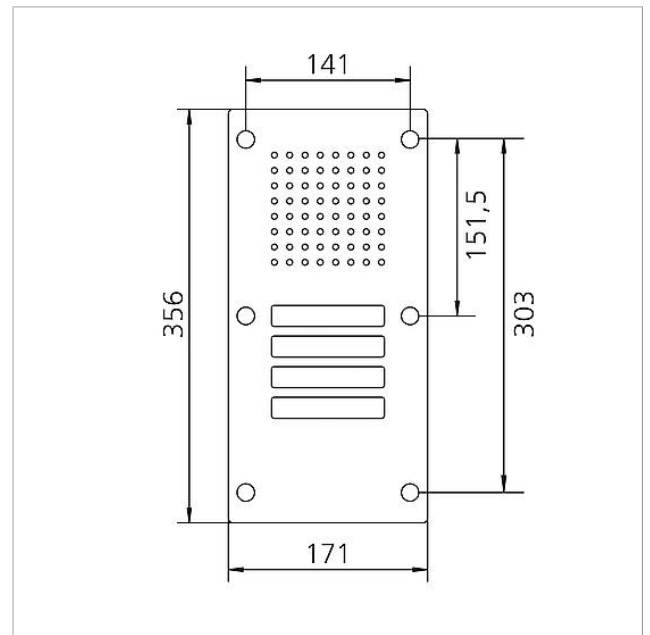

Zeichnungen / Montage