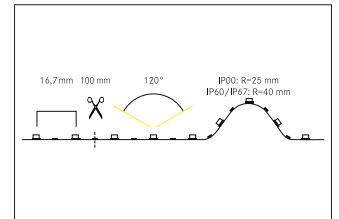

QualityFlex Select Flexplatine
5 m, CRI > 90, 14,4 W / m, IP00

LED-Flexplatine 14,4W /m, LED-Weißlicht, 3100K, LED-Flexplatine zur Dekorative-, Technische- sowie effiziente Beleuchtung von Lichtvouten, Linearanwendungen und Hinterleuchtungen, Grund- bzw. Allgemeinbeleuchtung von Räumen, architektonische Anwendungen und für Bereiche, in denen eine hohe Ausleuchtung gewünscht ist, wie z.B. indirekte oder direkte Beleuchtungen, Lichtdecken, Gastronomiebeleuchtungen und vielem mehr. Diese Leuchte enthält eingebaute LED-Lampen. Die Lampen können in der Leuchte nicht ausgetauscht werden.

Artikel-Nr.	15203003
Stand:	14.02.2021 02:02

Energieeffizienzklasse	A+
Lichtfarbe	3000
Farbe	weiß
Lichtstrom je Meter	1.280 lm/m
Leistung	72 W
Lampenleistung je Meter	14,4 W/m
Leistung fix	72 W
Abstrahlwinkel	120 °
Länge	5000 mm
Breite	10 mm
Höhe	2,2 mm

Länge der einzelnen Abschnitte	100 mm
Schutzart	IP00
Schutzklasse	III
Short Pitch	16,7 mm
Anzahl der Leuchtmittel pro Meter	60 Stk
Spannung	24V
Spannungsart	DC
Umgebungstemperatur	-10 °C bis +40 °C
Schaltungsart sekundärseitig	Parallelschaltung
max. Modullänge	5.000 mm