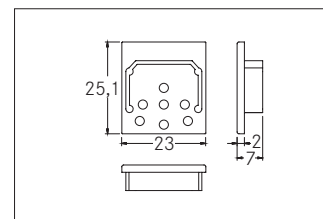

Endkappen-Set zu 53402...

**Artikel-Nr. 53057260**

Endkappen-Set zu 53402. silber. In Verbindung mit den Profilabdeckungen 53402000 53402070 53432070 kann sowohl ein zusätzlicher mechanischer Schutz als auch eine optimale Lichtverteilung erreicht werden. Material: Aluminium, Abmessung Profil: L: mm x B: 23 mm x H: 25,1 mm .

**Artikel-Nr.** 53057260  
**Stand:** 13.02.2021 23:04

Farbe	silber
Material	Aluminium

Breite	23 mm
Höhe	25,1 mm