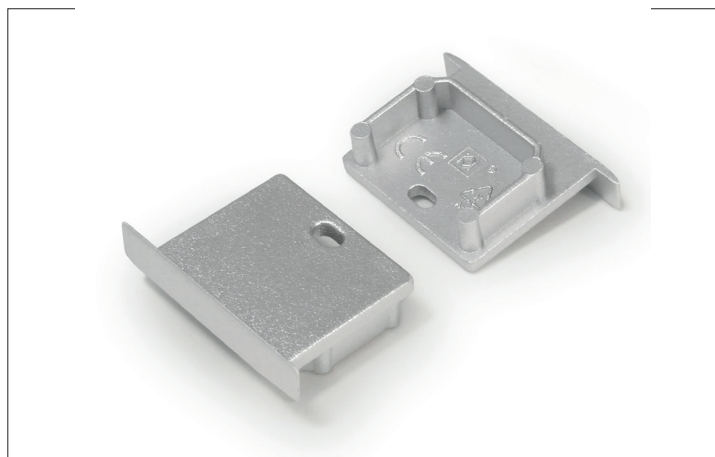

Endkappen-Set zu 53402...

Artikel-Nr. 53066070

Endkappen-Set zu 53402. weiß. Material: Kunststoff, Abmessung Profil: L: mm x B: 30 mm x H: 20,4 mm .

Artikel-Nr. 53066070
Stand: 13.02.2021 19:25

Farbe	weiß
Material	Kunststoff

Breite	30 mm
Höhe	20,4 mm