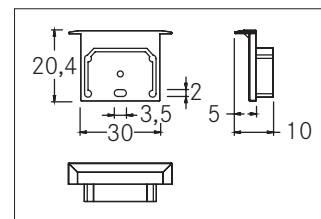

Endkappen-Set zu 53402...

Artikel-Nr. 53066070

Endkappen-Set zu 53402. weiß. Material: Kunststoff, Abmessung Profil: L: mm x B: 30 mm x H: 20,4 mm .

Artikel-Nr. 53066070
Stand: 13.02.2021 19:25

Farbe	weiß
Material	Kunststoff

Breite	30 mm
Höhe	20,4 mm