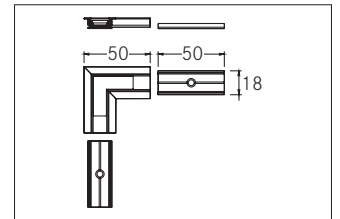

Verbindungsstück 90°
Artikel-Nr. 53061070

Verbindungsstück 90°, weiß lackiert. Material: Aluminium, Abmessung Profil: L: 50 mm x B: 50 mm x H: mm .

| | |
|--------------------|------------------|
| Artikel-Nr. | 53061070 |
| Stand: | 13.02.2021 21:36 |

| | | | |
|----------|-----------|--------|-------|
| Farbe | weiß | Länge | 50 mm |
| Länge | 50 mm | Breite | 50 mm |
| Material | Aluminium | | |