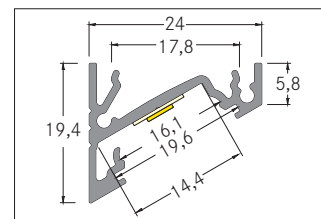

Anbau-Eckprofil P62-14

Artikel-Nr. 53702080

Anbau-Eckprofil P62-14, schwarz eloxiert. Zur optimalen Befestigung des Profiles eignen sich die Halter 53003000 . Zur Verbindung von zwei Profilen ist der Verbinder 53004000 optimal geeignet. In Verbindung mit den Profilabdeckungen 53402000 53402070 53432070 kann sowohl ein zusätzlicher mechanischer Schutz als auch eine optimale Lichtverteilung erreicht werden. Das zugehörige Endkappen-Set steht unter 53073080 zur Verfügung. Montageart: Eckprofil, Material: Aluminium, Abmessung Profil: L: 2000 mm x B: 24 mm x H: 19,4 mm .

Artikel-Nr. 53702080
Stand: 13.02.2021 21:52

Farbe	schwarz
Länge	2000 mm
Material	Aluminium

Länge	2000 mm
Breite	24 mm
Höhe	19,4 mm