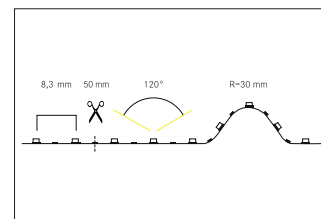

QualityFlex BB-Flexplatinen-Set 5 m, CRI > 80, 9,6 W / m, IP00

Flexband 9,6W /m. LED-Flexplatine zur Dekorative-, Technische- sowie effiziente Beleuchtung von Lichtvouten, Linearanwendungen und Hinterleuchtungen, Grund- bzw. Allgemeinbeleuchtung von Räumen, architektonische Anwendungen und für Bereiche, in denen eine hohe Ausleuchtung gewünscht ist, wie z.B. indirekte oder direkte Beleuchtungen, Lichtdecken, Gastronomiebeleuchtungen und vielem mehr. Zum Lieferumfang des Sets gehört: 1x LED-Flexband 5000mm, 1x Netzgerät 50W, 2x Anschlussleitungen 150mm Schutzklasse: II, Abstrahlwinkel: 120.0 °.

Artikel-Nr. 15292004
Stand: 14.02.2021 04:18

Energieeffizienzklasse	A++
Lichtstrom	1.270 lm
Abstrahlwinkel	120 °

Schutzklasse	II
Breite	8 mm
Höhe	1,5 mm