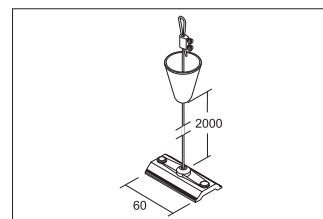

Seilabhängung 2m  
**Artikel-Nr. 88115070**

Seilabhängung 2m, weiß. . Fassung: ohne, Material: Aluminium.

<b>Artikel-Nr.</b>	<b>88115070</b>
<b>Stand:</b>	13.02.2021 19:13

Farbe	weiß
Länge	2000 mm

Material	Aluminium
Länge	2000 mm