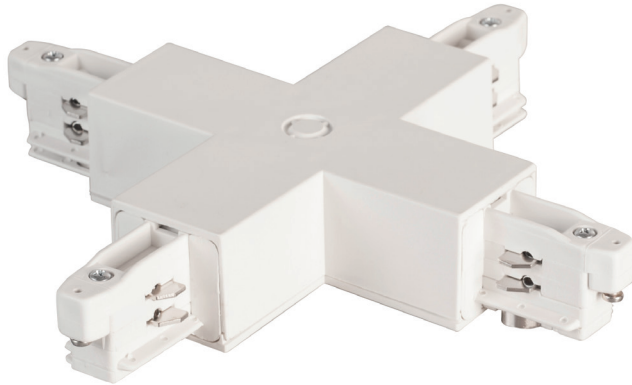

Kreuzverbinder

**Artikel-Nr. 88130070**

Kreuzverbinder, weiß. . Fassung: ohne.

<b>Artikel-Nr.</b>	<b>88130070</b>
<b>Stand:</b>	13.02.2021 19:58

Farbe	weiß
-------	------