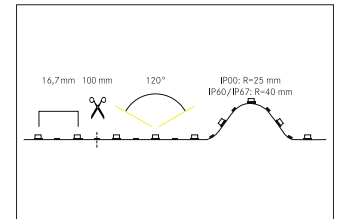

QualityFlex Select Flexplatine

5 m, CRI > 90, 14,4 W / m, IP60

LED-Flexplatine 14,4W /m, LED-Weißlicht, 3100K, LED-Flexplatine zur Dekorative-, Technische- sowie effiziente Beleuchtung von Lichtvouten, Linearanwendungen und Hinterleuchtungen, Grund- bzw. Allgemeinbeleuchtung von Räumen, architektonische Anwendungen und für Bereiche, in denen eine hohe Ausleuchtung gewünscht ist, wie z.B. indirekte oder direkte Beleuchtungen, Lichtdecken, Gastronomiebeleuchtungen und vielem mehr. Diese Leuchte enthält eingebaute LED-Lampen. Die Lampen können in der Leuchte nicht ausgetauscht werden.

Artikel-Nr. 15223003
Stand: 14.02.2021 02:07

Energieeffizienzklasse	A
Lichtfarbe	3000
Farbe	weiß
Lichtstrom je Meter	1.088 lm/m
Leistung	72 W
Lampenleistung je Meter	14,4 W/m
Leistung fix	72 W
Abstrahlwinkel	120 °
Länge	5000 mm
Breite	10 mm
Höhe	3,2 mm

Länge der einzelnen Abschnitte	100 mm
Schutzart	IP60
Schutzklasse	III
Short Pitch	16,7 mm
Anzahl der Leuchtmittel pro Meter	60 Stk
Spannung	24V
Spannungsart	DC
Umgebungstemperatur	-10 °C bis +40 °C
Schaltungsart sekundärseitig	Parallelschaltung
max. Modullänge	5.000 mm