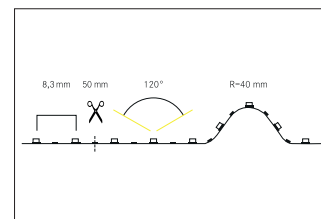

QualityFlex Select Flexplatine
5 m, CRI > 90, 28,8 W / m, IP00

LED-Flexplatine 28,8W/ m, LED-Weißlicht, 4100K, CRI > 80 LED-Flexplatine zur Dekorative-, Technische- sowie effiziente Beleuchtung von Lichtvouten, Linearanwendungen und Hinterleuchtungen, Grund- bzw. Allgemeinbeleuchtung von Räumen, architektonische Anwendungen und für Bereiche, in denen eine hohe Ausleuchtung gewünscht ist, wie z.B. indirekte oder direkte Beleuchtungen, Lichtdecken, Gastronomiebeleuchtungen und vielem mehr. Diese Leuchte enthält eingebaute LED-Lampen. Die Lampen können in der Leuchte nicht ausgetauscht werden.

Artikel-Nr.	15206004
Stand:	14.02.2021 03:57

Energieeffizienzklasse	A+
Lichtfarbe	4000
Farbe	weiß
Lichtstrom je Meter	2.680 lm/m
Leistung	144 W
Lampenleistung je Meter	28,8 W/m
Leistung fix	144 W
Abstrahlwinkel	120 °
Länge	5000 mm
Breite	10 mm
Höhe	1,4 mm
Länge der einzelnen Abschnitte	50 mm

Schutzart	IP00
Schutzklasse	III
Farbwiedergabeindex CRI	90-100
Lichtfarbe	weiß
Short Pitch	8,3 mm
Anzahl der Leuchtmittel pro Meter	120 Stk
Spannung	24V
Spannungsart	DC
Umgebungstemperatur	-10 °C bis +40 °C
Schaltungsart sekundärseitig	Parallelschaltung
max. Modullänge	3.000 mm