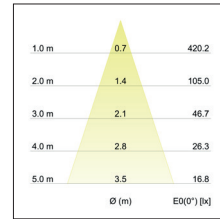

Plug & Light LED-Pendelleuchte MINIQ
Artikel-Nr. 12711173

Plug & Light LED-Pendelleuchte MINIQ, weiß. Ausführung in kompakter Bauform für die harmonische Implementierung in stimmige, architektonische Raumkonzepte.

Achtung: nur zu verwenden in Kombination mit dem Plug & Light-System der Firmen GIRA und JUNG. Dimmfunktion über entsprechende Komponenten aus dem Hause GIRA oder JUNG abrufbar. Montageart: Anbaumontage, Montageort: Deckenmontage, Material: Aluminium / Glas, Schutzart: nach DIN EN 60529: IP20, Schutzklasse: (EN 61140) III, Spannung: 12V, Leistung: 4W, Anzahl der Leuchtmittel / Fassungen: 1.0 Stk, Lichtstrom: 200lm, Abstrahlwinkel: 35°, .

Artikel-Nr.	12711173
Preis	239,00 €
Stand:	18.03.2020 20:58

Lichtfarbe	3000 K
Farbe	weiß
Abstrahlwinkel	35 °
Anzahl der Leuchtmittel / Fas-1 Stk	
Material	Aluminium / Glas
Leistung	4 W
Leuchtmittel	LED
Lieferung	inkl. Pendelabhängung 1.500

Farbwiedergabe	CRI > 85
Spannung	12V
Lichtstrom	200 lm
Schutzart	IP20
Schutzklasse	III
Spannungsart	DC
Energieeffizienzklasse	A++ bis A