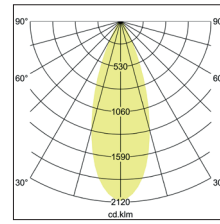

Plug & Light LED-Pendelleuchte MINIQ
Artikel-Nr. 12711173

Plug & Light LED-Pendelleuchte MINIQ, weiß. Ausführung in kompakter Bauform für die harmonische Implementierung in stimmige, architektonische Raumkonzepte.

Achtung: nur zu verwenden in Kombination mit dem Plug & Light-System der Firmen GIRA und JUNG. Dimmfunktion über entsprechende Komponenten aus dem Hause GIRA oder JUNG abrufbar. Montageart: Anbaumontage, Montageort: Deckenmontage, Material: Aluminium / Glas, Schutzart: nach DIN EN 60529: IP20, Schutzklasse: (EN 61140) III, Spannung: 12V, Leistung: 4W, Anzahl der Leuchtmittel / Fassungen: 1.0 Stk, Lichtstrom: 200lm, Abstrahlwinkel: 35°, .

Artikel-Nr.	12711173
Preis	239,00 €
Stand:	18.03.2020 20:58

Lichtfarbe	3000 K
Farbe	weiß
Abstrahlwinkel	35 °
Anzahl der Leuchtmittel / Fas-1 Stk	
Material	Aluminium / Glas
Leistung	4 W
Leuchtmittel	LED
Lieferung	inkl. Pendelabhängung 1.500

Farbwiedergabe	CRI > 85
Spannung	12V
Lichtstrom	200 lm
Schutzart	IP20
Schutzklasse	III
Spannungsart	DC
Energieeffizienzklasse	A++ bis A