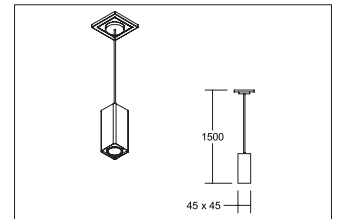

Plug & Light LED-Pendelleuchte MINIQ
Artikel-Nr. 12711173

Plug & Light LED-Pendelleuchte MINIQ, weiß. Ausführung in kompakter Bauform für die harmonische Implementierung in stimmige, architektonische Raumkonzepte.

Achtung: nur zu verwenden in Kombination mit dem Plug & Light-System der Firmen GIRA und JUNG. Dimmfunktion über entsprechende Komponenten aus dem Hause GIRA oder JUNG abrufbar. Montageart: Anbaumontage, Montageort: Deckenmontage, Material: Aluminium / Glas, Schutzart: nach DIN EN 60529: IP20, Schutzklasse: (EN 61140) III, Spannung: 12V, Leistung: 4W, Anzahl der Leuchtmittel / Fassungen: 1.0 Stk, Lichtstrom: 200lm, Abstrahlwinkel: 35°, .