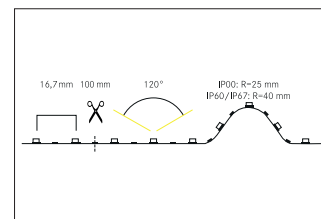

QualityFlex Select Flexplatine
5 m, CRI > 90, 14,4 W / m, IP00

LED-Flexplatine 14,4W /m, LED-Weißlicht, 4100K, LED-Flexplatine zur Dekorative-, Technische- sowie effiziente Beleuchtung von Lichtvouten, Linearanwendungen und Hinterleuchtungen, Grund- bzw. Allgemeinbeleuchtung von Räumen, architektonische Anwendungen und für Bereiche, in denen eine hohe Ausleuchtung gewünscht ist, wie z.B. indirekte oder direkte Beleuchtungen, Lichtdecken, Gastronomiebeleuchtungen und vielem mehr. Diese Leuchte enthält eingebaute LED-Lampen. Die Lampen können in der Leuchte nicht ausgetauscht werden.

Artikel-Nr.	15203004
Stand:	14.02.2021 02:03

Energieeffizienzklasse	A+
Lichtfarbe	4000
Farbe	weiß
Lichtstrom je Meter	1.300 lm/m
Leistung	72 W
Lampenleistung je Meter	14,4 W/m
Leistung fix	72 W
Abstrahlwinkel	120 °
Länge	5000 mm
Breite	10 mm
Höhe	2,2 mm

Länge der einzelnen Abschnitte	100 mm
Schutzart	IP00
Schutzklasse	III
Short Pitch	16,7 mm
Anzahl der Leuchtmittel pro Meter	60 Stk
Spannung	24V
Spannungsart	DC
Umgebungstemperatur	-10 °C bis +40 °C
Schaltungsart sekundärseitig	Parallelschaltung
max. Modullänge	5.000 mm