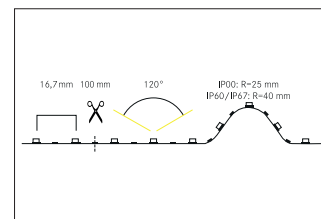

QualityFlex Select Flexplatine
5 m, CRI > 90, 14,4 W / m, IP67

LED-Flexplatine 14,4W /m, LED-Weißlicht, 3100K, LED-Flexplatine zur Dekorative-, Technische- sowie effiziente Beleuchtung von Lichtvouten, Linearanwendungen und Hinterleuchtungen, Grund- bzw. Allgemeinbeleuchtung von Räumen, architektonische Anwendungen und für Bereiche, in denen eine hohe Ausleuchtung gewünscht ist, wie z.B. indirekte oder direkte Beleuchtungen, Lichtdecken, Gastronomiebeleuchtungen und vielem mehr. Diese Leuchte enthält eingebaute LED-Lampen. Die Lampen können in der Leuchte nicht ausgetauscht werden.

Artikel-Nr.	15273003
Stand:	14.02.2021 02:10

Energieeffizienzklasse	A
Lichtfarbe	3000
Farbe	weiß
Lichtstrom je Meter	1.050 lm/m
Leistung	72 W
Lampenleistung je Meter	14,4 W/m
Leistung fix	72 W
Abstrahlwinkel	120 °
Länge	5000 mm
Breite	12,7 mm
Höhe	4,8 mm

Länge der einzelnen Abschnitte	100 mm
Schutzart	IP67
Schutzklasse	III
Short Pitch	16,7 mm
Anzahl der Leuchtmittel pro Meter	60 Stk
Spannung	24V
Spannungsart	DC
Umgebungstemperatur	-10 °C bis +40 °C
Schaltungsart sekundärseitig	Parallelschaltung
max. Modullänge	5.000 mm