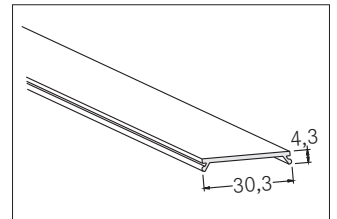

## Abdeckungen

**Artikel-Nr. 53404000**

Abdeckungen , transparent. Material: Kunststoff, Abmessung Profil: L: 2000 mm x B: 30,3 mm x H: mm .

<b>Artikel-Nr.</b>	<b>53404000</b>
<b>Stand:</b>	13.02.2021 19:55

Farbe	weiß
Länge	2000 mm
Material	Kunststoff

Länge	2000 mm
Breite	30,3 mm
Höhe	4,3 mm