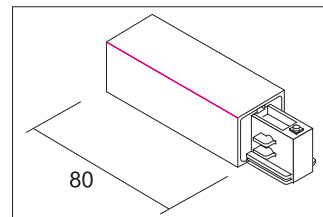

Endeinspeisung
Artikel-Nr. 88122080

Endeinspeisung, schwarz. . Fassung: ohne.

Artikel-Nr.	88122080
Stand:	13.02.2021 19:04

Farbe schwarz