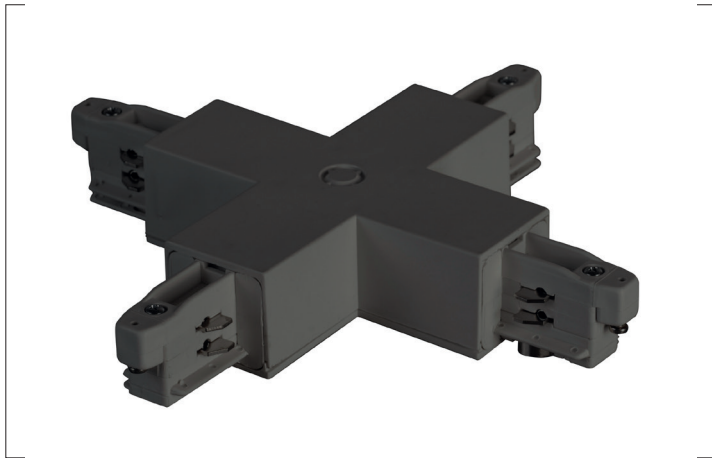

Kreuzverbinder

Artikel-Nr. 88130080

Kreuzverbinder, schwarz. . Fassung: ohne.

Artikel-Nr.	88130080
Stand:	13.02.2021 21:40

Farbe	schwarz
-------	---------