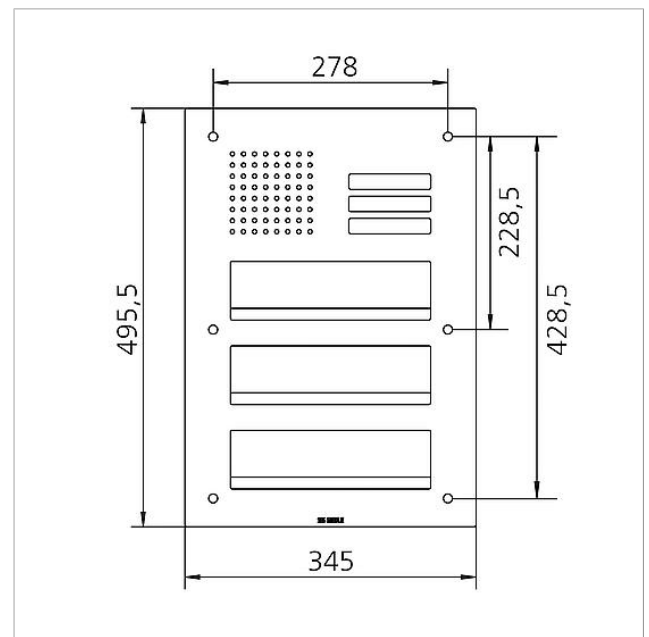

Zeichnungen / Montage