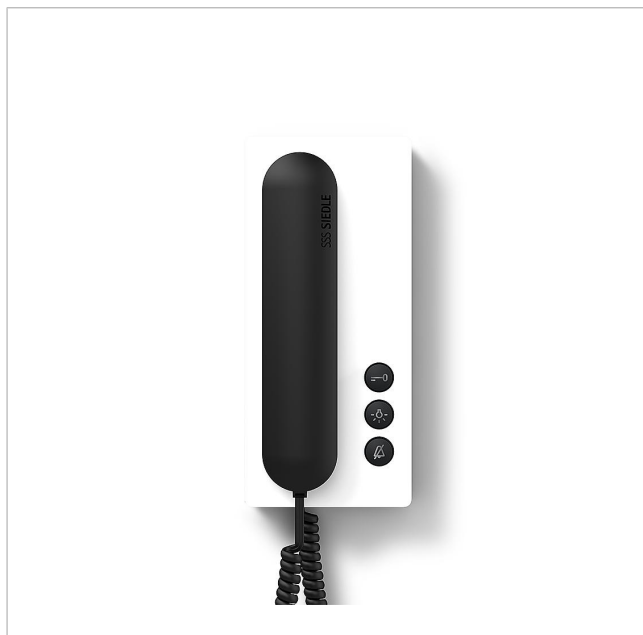

Bus-Telefon Standard  
BTS 850-02 WH/S

200041476-00

## Produktbeschreibung

Bus-Telefon Standard für den Siedle In-Home-Bus.

Mit den Funktionen Rufen, Sprechen, Türöffnen, Licht und Etagenruf.

Leistungsmerkmale:

- Gehörschutz, Mithörsperre integriert
- Rufabschaltung mit Statusanzeige
- Parallelschaltung von max. 4 Bus-Telefonen Standard (Ab dem 3. Gerät ist das PRI 602-... USB und ZBVG 650-... zur Programmierung erforderlich).
- Rufunterscheidung für Etagenruf, 2 Türrufe und Internruf.
- Türöffnertaste
- Licht- und Rufabschalttaste frei konfigurierbar und doppelt belegbar.
- Rufgenerator mit 11 Rufentönen, inkl. Gong
- Ruflautstärke in 5 Stufen einstellbar bis max. 83 dB(A)
- Türöffner-/Lichtfunktion jederzeit über Bus-Adern
- Türaufschaltung jederzeit möglich
- Zubehör-Anschaltrelais ZAR 850-... nachrüstbar z. B. zur Anschaltung eines zusätzlichen Signalgerätes.
- Grundplatte mit Anschlussklemmen vorinstallierbar.
- Mit dem Tischzubehör ZTS 800-... als Tischgerät einsetzbar.

## Artikelinformationen

Artikel-Bezeichnung	Artikelbeschreibung	Farbe/Material	KG Artikel-Nr.
BTS 850-02 WH/S	Bus-Telefon Standard	Weiß-Hochglanz/Schwarz	C 200041476-00