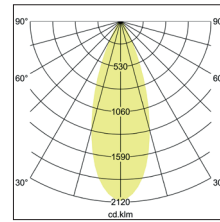

Plug & Light LED-Pendelleuchte GRAMMO
Artikel-Nr. 12713173

Plug & Light LED-Pendelleuchte GRAMMO, weiß. Ausführung in kompakter Bauform für die harmonische Implementierung in stimmige, architektonische Raumkonzepte.

Achtung: nur zu verwenden in Kombination mit dem Plug & Light-System der Firmen GIRA und JUNG. Dimmfunktion über entsprechende Komponenten aus dem Hause GIRA oder JUNG abrufbar. Montageart: Anbaumontage, Montageort: Deckenmontage, Material: Aluminium / Glas, Schutzart: nach DIN EN 60529: IP20, Schutzklasse: (EN 61140) III, Spannung: 12V, Leistung: 4W, Anzahl der Leuchtmittel / Fassungen: 1.0 Stk, Lichtstrom: 200lm, Abstrahlwinkel: 35°, .

Artikel-Nr.	12713173
Preis	239,00 €
Stand:	18.03.2020 19:00

Lichtfarbe	3000 K
Farbe	weiß
Abstrahlwinkel	35 °
Anzahl der Leuchtmittel / Fas-1 Stk	
Material	Aluminium / Glas
Leistung	4 W
Leuchtmittel	LED
Lieferung	inkl. Pendelabhängung 1.500

Farbwiedergabe	CRI > 85
Spannung	12V
Lichtstrom	200 lm
Schutzart	IP20
Schutzklasse	III
Spannungsart	DC
Energieeffizienzklasse	A++ bis A