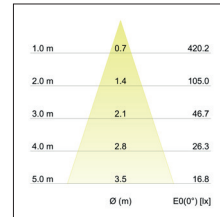

Plug & Light LED-Pendelleuchte GRAMMO
Artikel-Nr. 12713173

Plug & Light LED-Pendelleuchte GRAMMO, weiß. Ausführung in kompakter Bauform für die harmonische Implementierung in stimmige, architektonische Raumkonzepte.

Achtung: nur zu verwenden in Kombination mit dem Plug & Light-System der Firmen GIRA und JUNG. Dimmfunktion über entsprechende Komponenten aus dem Hause GIRA oder JUNG abrufbar. Montageart: Anbaumontage, Montageort: Deckenmontage, Material: Aluminium / Glas, Schutzart: nach DIN EN 60529: IP20, Schutzklasse: (EN 61140) III, Spannung: 12V, Leistung: 4W, Anzahl der Leuchtmittel / Fassungen: 1.0 Stk, Lichtstrom: 200lm, Abstrahlwinkel: 35°, .

Artikel-Nr.	12713173
Preis	239,00 €
Stand:	18.03.2020 19:00

Lichtfarbe	3000 K
Farbe	weiß
Abstrahlwinkel	35 °
Anzahl der Leuchtmittel / Fas-1 Stk	
Material	Aluminium / Glas
Leistung	4 W
Leuchtmittel	LED
Lieferung	inkl. Pendelabhängung 1.500

Farbwiedergabe	CRI > 85
Spannung	12V
Lichtstrom	200 lm
Schutzart	IP20
Schutzklasse	III
Spannungsart	DC
Energieeffizienzklasse	A++ bis A