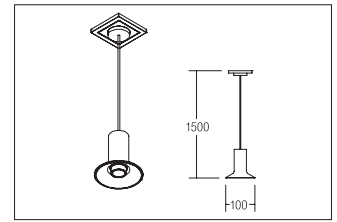

Plug & Light LED-Pendelleuchte GRAMMO
Artikel-Nr. 12713173

Plug & Light LED-Pendelleuchte GRAMMO, weiß. Ausführung in kompakter Bauform für die harmonische Implementierung in stimmige, architektonische Raumkonzepte.

Achtung: nur zu verwenden in Kombination mit dem Plug & Light-System der Firmen GIRA und JUNG. Dimmfunktion über entsprechende Komponenten aus dem Hause GIRA oder JUNG abrufbar. Montageart: Anbaumontage, Montageort: Deckenmontage, Material: Aluminium / Glas, Schutzart: nach DIN EN 60529: IP20, Schutzklasse: (EN 61140) III, Spannung: 12V, Leistung: 4W, Anzahl der Leuchtmittel / Fassungen: 1.0 Stk, Lichtstrom: 200lm, Abstrahlwinkel: 35°, .

Artikel-Nr.	12713173
Preis	239,00 €
Stand:	18.03.2020 19:00

Lichtfarbe	3000 K
Farbe	weiß
Abstrahlwinkel	35 °
Anzahl der Leuchtmittel / Fas-1 Stk	
Material	Aluminium / Glas
Leistung	4 W
Leuchtmittel	LED
Lieferung	inkl. Pendelabhängung 1.500