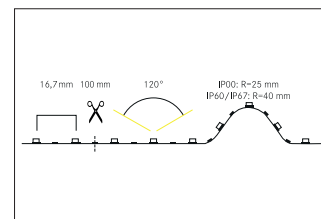

QualityFlex Select Flexplatine
5 m, CRI > 90, 14,4 W / m, IP67

LED-Flexplatine 14,4W /m, LED-Weißlicht, 4100K, LED-Flexplatine zur Dekorative-, Technische- sowie effiziente Beleuchtung von Lichtvouten, Linearanwendungen und Hinterleuchtungen, Grund- bzw. Allgemeinbeleuchtung von Räumen, architektonische Anwendungen und für Bereiche, in denen eine hohe Ausleuchtung gewünscht ist, wie z.B. indirekte oder direkte Beleuchtungen, Lichtdecken, Gastronomiebeleuchtungen und vielem mehr. Diese Leuchte enthält eingebaute LED-Lampen. Die Lampen können in der Leuchte nicht ausgetauscht werden.

Artikel-Nr. 15273004
Stand: 14.02.2021 02:10

Energieeffizienzklasse	A
Lichtfarbe	4000
Farbe	weiß
Lichtstrom je Meter	1.080 lm/m
Leistung	72 W
Lampenleistung je Meter	14,4 W/m
Leistung fix	72 W
Abstrahlwinkel	120 °
Länge	5000 mm
Breite	12,7 mm
Höhe	4,8 mm

Länge der einzelnen Abschnitte	100 mm
Schutzart	IP67
Schutzklasse	III
Short Pitch	16,7 mm
Anzahl der Leuchtmittel pro Meter	60 Stk
Spannung	24V
Spannungsart	DC
Umgebungstemperatur	-10 °C bis +40 °C
Schaltungsart sekundärseitig	Parallelschaltung
max. Modullänge	5.000 mm