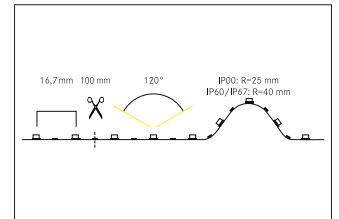

QualityFlex Select Flexplatine
5 m, CRI > 90, 14,4 W / m, IP00

LED-Flexplatine 14,4W /m, LED-Weißlicht, 2700K, LED-Flexplatine zur Dekorative-, Technische- sowie effiziente Beleuchtung von Lichtvouten, Linearanwendungen und Hinterleuchtungen, Grund- bzw. Allgemeinbeleuchtung von Räumen, architektonische Anwendungen und für Bereiche, in denen eine hohe Ausleuchtung gewünscht ist, wie z.B. indirekte oder direkte Beleuchtungen, Lichtdecken, Gastronomiebeleuchtungen und vielem mehr. Diese Leuchte enthält eingebaute LED-Lampen. Die Lampen können in der Leuchte nicht ausgetauscht werden.

Artikel-Nr.	15203027
Stand:	14.02.2021 02:02

Energieeffizienzklasse	A+
Lichtfarbe	2700
Farbe	weiß
Lichtstrom je Meter	1.260 lm/m
Leistung	72 W
Lampenleistung je Meter	14,4 W/m
Leistung fix	72 W
Abstrahlwinkel	120 °
Länge	5000 mm
Breite	10 mm
Höhe	2,2 mm

Länge der einzelnen Abschnitte	100 mm
Schutzart	IP00
Schutzklasse	III
Short Pitch	16,7 mm
Anzahl der Leuchtmittel pro Meter	60 Stk
Spannung	24V
Spannungsart	DC
Umgebungstemperatur	-10 °C bis +40 °C
Schaltungsart sekundärseitig	Parallelschaltung
max. Modullänge	5.000 mm