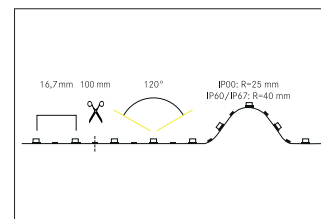

QualityFlex Select Flexplatine
5 m, CRI > 90, 4,8 W / m, IP67

LED-Flexplatine 4,8W/m, blau, CRI > 85 LED-Flexplatine zur Dekorative-, Technische- sowie effiziente Beleuchtung von Lichtvouten, Linearanwendungen und Hinterleuchtungen, Grund- bzw. Allgemeinbeleuchtung von Räumen, architektonische Anwendungen und für Bereiche, in denen eine hohe Ausleuchtung gewünscht ist, wie z.B. indirekte oder direkte Beleuchtungen, Lichtdecken, Gastronomiebeleuchtungen und vielem mehr. Diese Leuchte enthält eingebaute LED-Lampen. Die Lampen können in der Leuchte nicht ausgetauscht werden.

Artikel-Nr.	15271008
Stand:	14.02.2021 01:51

Energieeffizienzklasse	Spezialprodukt *
Lichtfarbe	blau
Lichtstrom je Meter	73 lm/m
Leistung	24 W
Lampenleistung je Meter	4,8 W/m
Leistung fix	24 W
Abstrahlwinkel	120 °
Länge	5000 mm
Breite	11 mm
Höhe	4,8 mm
Länge der einzelnen Abschnitte	100 mm

Schutzart	IP67
Schutzklasse	III
Farbwiedergabeindex CRI	90-100
McAdam-Step	McAdam-Step 3
Short Pitch	16,7 mm
Anzahl der Leuchtmittel pro Meter	60 Stk
Spannung	24V
Spannungsart	DC
Umgebungstemperatur	-10 °C bis +40 °C
max. Modullänge	5.000 mm