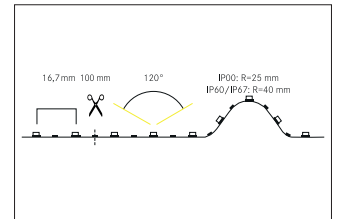

QualityFlex Special Applications,
 RGBW, 17 W / m, IP60

LED-RGBW-Flexplatine 17W /m, RGBW, LED-Flexplatine zur Dekorative-, Technische- sowie effiziente Beleuchtung von Lichtvouten, Linearanwendungen und Hinterleuchtungen, Grund- bzw. Allgemeinbeleuchtung von Räumen, architektonische Anwendungen und für Bereiche, in denen eine hohe Ausleuchtung gewünscht ist, wie z.B. indirekte oder direkte Beleuchtungen, Lichtdecken, Gastronomiebeleuchtungen und vielem mehr. Länge: 5000.0 mm Lampenleistung je Meter: 17.0 W/m, Lichtstrom je Meter: 320.0 lm/m, Schutzart: IP60, Schutzklasse: III, Spannung: 24V DC, Abstrahlwinkel: 120.0 °, 120 LEDs pro Meter, Chip-Abstand (Short Pitch) : 16,66mm. Zur Individuellen Anwendung kann die LED-Flexplatine alle 100 mm eingekürzt werden. Die Maximale Systemlänge von 5.000mm darf mit einer Einspeisung nicht überschritten werden. Diese Leuchte enthält eingebaute LED-Lampen. Die Lampen können in der Leuchte nicht ausgetauscht werden.

Artikel-Nr.	18523002
Stand:	14.02.2021 03:06

Energieeffizienzklasse	A+
Farbe	RGBW
Lichtstrom je Meter	320 lm/m
Leistung	96 W
Lampenleistung je Meter	17 W/m
Leistung fix	85 W
Abstrahlwinkel	120 °
Länge	5000 mm
Breite	10 mm
Höhe	3 mm

Länge der einzelnen Abschnitte	100 mm
Schutzart	IP60
Schutzklasse	III
Short Pitch	16,66 mm
Anzahl der Leuchtmittel pro Meter	120 Stk
Spannung	24V
Spannungsart	DC
Umgebungstemperatur	-10 °C bis +40 °C
max. Modullänge	5.000 mm