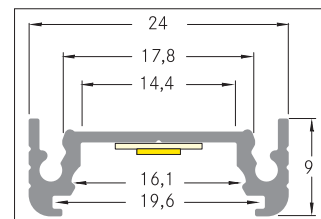

Anbauprofil P04-14
Artikel-Nr. 53602070

Anbauprofil P04-14, weiß lackiert. Zur optimalen Befestigung des Profils eignen sich die Halter 53003000 . Zur Verbindung von zwei Profilen ist der Verbinder 53004000 optimal geeignet. In Verbindung mit den Profilabdeckungen 53402000 53402070 kann sowohl ein zusätzlicher mechanischer Schutz als auch eine optimale Lichtverteilung erreicht werden. Das zugehörige Endkappen-Set steht unter 53114070 zur Verfügung. Zusätzlich kann mit dem Eckerbinder 53055070 mühelos ein 90°-Winkel realisiert werden. Montageart: Anbauprofil, Material: Aluminium, Abmessung Profil: L: 2000 mm x B: 24 mm x H: 9 mm .

Artikel-Nr.	53602070
Stand:	14.02.2021 04:10

Farbe	weiß
Länge	2000 mm
Endkappen_Profil	
Material	Aluminium

Länge	2000 mm
Breite	24 mm
Höhe	9 mm