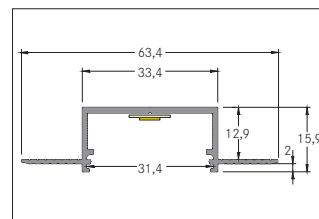

Einputzprofil P37-30
Artikel-Nr. 53655070

Einputzprofil P37-30, weiß lackiert. Das zugehörige Endkappen-Set steht unter 53091070 zur Verfügung. Montageart: Einbauprofil, Material: Aluminium, Abmessung Profil: L: 2000 mm x B: 63,4 mm x H: 15,9 mm .

| | |
|--------------------|------------------|
| Artikel-Nr. | 53655070 |
| Stand: | 13.02.2021 23:07 |

| | |
|----------|-----------|
| Farbe | weiß |
| Länge | 2000 mm |
| Material | Aluminium |

| | |
|--------|---------|
| Länge | 2000 mm |
| Breite | 63,4 mm |
| Höhe | 15,9 mm |