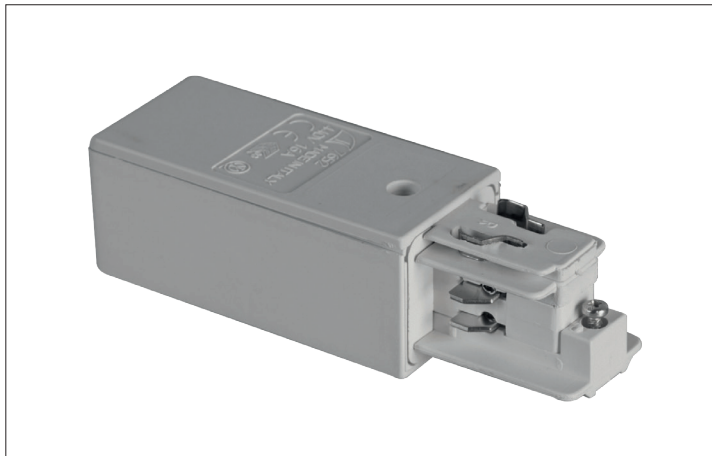

DALI-Endeinspeisung  
**Artikel-Nr. 88166680**

DALI-Endeinspeisung, silber. . Fassung: ohne.

<b>Artikel-Nr.</b>	<b>88166680</b>
<b>Stand:</b>	13.02.2021 21:19

Farbe silber