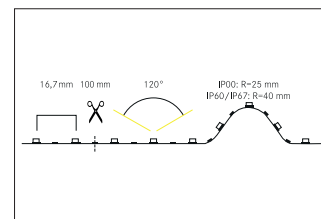

QualityFlex Select Flexplatine  
5 m, CRI > 90, 14,4 W / m, IP60

LED-Flexplatine 14,4W /m, LED-Weißlicht, 6000K, LED-Flexplatine zur Dekorative-, Technische- sowie effiziente Beleuchtung von Lichtvouten, Linearanwendungen und Hinterleuchtungen, Grund- bzw. Allgemeinbeleuchtung von Räumen, architektonische Anwendungen und für Bereiche, in denen eine hohe Ausleuchtung gewünscht ist, wie z.B. indirekte oder direkte Beleuchtungen, Lichtdecken, Gastronomiebeleuchtungen und vielem mehr. Diese Leuchte enthält eingebaute LED-Lampen. Die Lampen können in der Leuchte nicht ausgetauscht werden.

**Artikel-Nr.** 15223005  
**Stand:** 14.02.2021 02:06

Energieeffizienzklasse	A
Lichtfarbe	6000
Farbe	weiß
Lichtstrom je Meter	1.122 lm/m
Leistung	72 W
Lampenleistung je Meter	14,4 W/m
Leistung fix	72 W
Abstrahlwinkel	120 °
Länge	5000 mm
Breite	10 mm
Höhe	3,2 mm

Länge der einzelnen Abschnitte	100 mm
Schutzart	IP60
Schutzklasse	III
Short Pitch	16,7 mm
Anzahl der Leuchtmittel pro Meter	60 Stk
Spannung	24V
Spannungsart	DC
Umgebungstemperatur	-10 °C bis +40 °C
Schaltungsart sekundärseitig	Parallelschaltung
max. Modullänge	5.000 mm