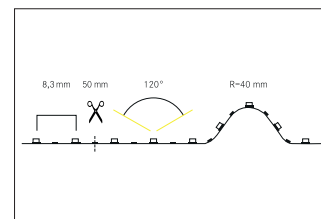

QualityFlex Select Flexplatine
5 m, CRI > 90, 28,8 W / m, IP00

LED-Flexplatine 28,8W/ m, LED-Weißlicht, 2700K, CRI > 80 LED-Flexplatine zur Dekorative-, Technische- sowie effiziente Beleuchtung von Lichtvouten, Linearanwendungen und Hinterleuchtungen, Grund- bzw. Allgemeinbeleuchtung von Räumen, architektonische Anwendungen und für Bereiche, in denen eine hohe Ausleuchtung gewünscht ist, wie z.B. indirekte oder direkte Beleuchtungen, Lichtdecken, Gastronomiebeleuchtungen und vielem mehr. Diese Leuchte enthält eingebaute LED-Lampen. Die Lampen können in der Leuchte nicht ausgetauscht werden.

Artikel-Nr. 15206027
Stand: 14.02.2021 03:56

Energieeffizienzklasse	A
Lichtfarbe	2700
Farbe	weiß
Lichtstrom je Meter	2.344 lm/m
Leistung	144 W
Lampenleistung je Meter	28,8 W/m
Leistung fix	144 W
Abstrahlwinkel	120 °
Länge	5000 mm
Breite	10 mm
Höhe	1,4 mm
Länge der einzelnen Abschnitte	50 mm

Schutzart	IP00
Schutzklasse	III
Farbwiedergabeindex CRI	90-100
Lichtfarbe	weiß
Short Pitch	8,3 mm
Anzahl der Leuchtmittel pro Meter	120 Stk
Spannung	24V
Spannungsart	DC
Umgebungstemperatur	-10 °C bis +40 °C
Schaltungsart sekundärseitig	Parallelschaltung
max. Modullänge	3.000 mm