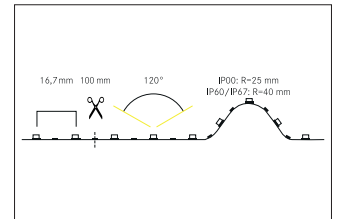

QualityFlex Select Flexplatine
5 m, CRI > 90, 4,8 W / m, IP67

LED-Flexplatine 4,8W/m, LED-Weißlicht, 3000K, CRI > 85 LED-Flexplatine zur Dekorative-, Technische- sowie effiziente Beleuchtung von Lichtvouten, Linearanwendungen und Hinterleuchtungen, Grund- bzw. Allgemeinbeleuchtung von Räumen, architektonische Anwendungen und für Bereiche, in denen eine hohe Ausleuchtung gewünscht ist, wie z.B. indirekte oder direkte Beleuchtungen, Lichtdecken, Gastronomiebeleuchtungen und vielem mehr. Diese Leuchte enthält eingebaute LED-Lampen. Die Lampen können in der Leuchte nicht ausgetauscht werden.

Artikel-Nr.	15271003
Stand:	14.02.2021 01:52

Energieeffizienzklasse	A+
Lichtfarbe	3000
Farbe	weiß
Lichtstrom je Meter	340 lm/m
Leistung	24 W
Lampenleistung je Meter	4,8 W/m
Leistung fix	24 W
Abstrahlwinkel	120 °
Länge	5000 mm
Breite	11 mm
Höhe	4,8 mm

Länge der einzelnen Abschnitte	100 mm
Schutzart	IP67
Schutzklasse	III
Farbwiedergabeindex CRI	90-100
McAdam-Step	McAdam-Step 3
Short Pitch	16,7 mm
Anzahl der Leuchtmittel pro Meter	60 Stk
Spannung	24V
Spannungsart	DC
Umgebungstemperatur	-10 °C bis +40 °C
max. Modullänge	5.000 mm