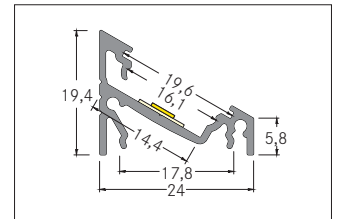

## Komplett-Set Anbau-Eckprofil 1000mm

**Artikel-Nr. 53911070**

Komplett-Set Anbau-Eckprofil 1000mm, weiß. Material: Aluminium, Abmessung Profil: L: 1000 mm x B: 24 mm x H: 19,4 mm .

<b>Artikel-Nr.</b>	<b>53911070</b>
<b>Stand:</b>	13.02.2021 20:09

Farbe	weiß	Länge	1000 mm
Länge	1000 mm	Breite	24 mm
Material	Aluminium	Höhe	19,4 mm