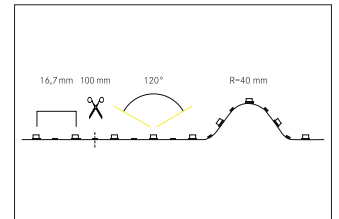

QualityFlex Performance
CRI > 95, 15 W / m, IP00

QualityFlex Performance CRI > 95, 15 W / m, IP00, LED-Weißlicht, 2700K, CRI > 95 LED-Flexplatine Länge: 5000.0 mm Lampenleistung je Meter: 15.0 W/m, Lichtstrom je Meter: 1152.0 lm/m, Schutzart: IP00, Schutzklasse: III, Spannung: 24V DC, Abstrahlwinkel: 120.0 °, 60 LEDs pro Meter, Chip-Abstand (Short Pitch) : 16,7mm. Zur Individuellen Anwendung kann die LED-Flexplatine alle 100 mm eingekürzt werden. Die Maximale Systemlänge von 10.000mm darf mit einer Einspeisung nicht überschritten werden.

Artikel-Nr.	19304027
Stand:	14.02.2021 00:01

Energieeffizienzklasse	A
Lichtfarbe	2700
Farbe	weiß
Lichtstrom je Meter	1.152 lm/m
Leistung	75 W
Lampenleistung je Meter	15 W/m
Abstrahlwinkel	120 °
Breite	10 mm
Höhe	1,4 mm
Länge der einzelnen Abschnitte	100 mm
Schutzart	IP00

Schutzklasse	III
Farbwiedergabeindex CRI	90-100
Lichtfarbe	weiß
McAdam-Step	McAdam-Step 3
Short Pitch	16,7 mm
Anzahl der Leuchtmittel pro Meter	60 Stk
Spannung	24V
Spannungsart	DC
Umgebungstemperatur	-10 °C bis +40 °C
Schaltungsart sekundärseitig	Parallelschaltung
max. Modullänge	10.000 mm