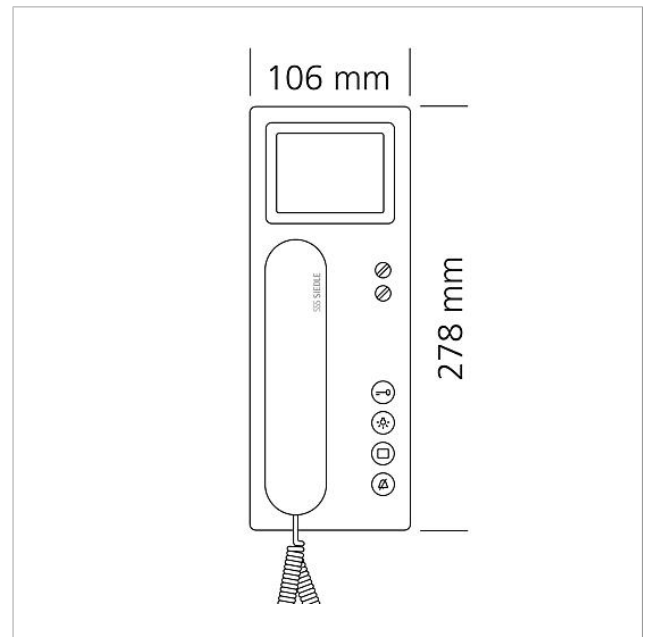

Bus-Telefon Standard
mit Farbmonitor
BTSV 850-03 WH/W

200044428

Seite 3

Zeichnungen / Montage