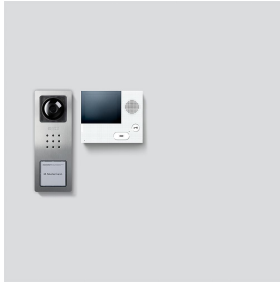

Video-Set Siedle Basic
SET CVB 850-1 E/W

210008746

Seite 4

Weitere Dokumente

SET CVB 850-x E/W Video-Set Siedle Basic	Produktinformation	5,8 MB	herunterladen
VIB 150-0 Video-Innenstation Siedle Basic	Konformitätserklärung	1,1 MB	herunterladen
SNG 850-0 Set-Netzgerät	Konformitätserklärung	1,2 MB	herunterladen