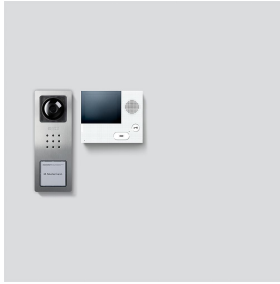

## Produktbeschreibung

Video-Set Siedle Basic in Bus-Technik mit den Funktionen Rufen, Sprechen, Sehen und Tür öffnen.

Anzahl integrierter Ruftasten: 1

Jedes Basic-Set kann um ausgesuchte Tür- und Innenstationen erweitert, sowie um Schaltfunktionen und eine Telefonieanbindung ergänzt werden.

Lieferumfang:

- Video-Türstation Siedle Compact (Edelstahl gebürstet): 1
- Video-Innenstationen Siedle Basic: 1
- Set-Netzgerät: 1

Leistungsmerkmale Türstation CV 850-...-02:

- integrierte Kamera mit automatischer Tag-/Nachtumschaltung, LED-Beleuchtung und 2-stufiger Heizung
- integrierter Türlautsprecher
- Sprachlautstärke einstellbar
- Anzahl integrierter Ruftasten: 1 (CV 850-1-02), 2 (CV 850-2-02)
- akustische Tastenquittierung aktivierbar
- hinterleuchtete Namensschilder frontseitig wechselbar
- für die Aufputzmontage mit Verblendung aus gebürstetem Edelstahl

Leistungsmerkmale Innenstation VIB 150-0:

- 8,8 cm (3,5 Zoll) großes TFT-Farbdisplay
- Farbe und Helligkeit in sieben Stufen einstellbar
- Sprach- und Ruflautstärke in fünf Stufen einstellbar
- 11 Ruftöne
- Rufunterscheidung: Etagenruf, 2 Türrufe und Internruf von Standard-/Komfort-Innenstationen
- LED-Statusanzeige: eingehender Ruf, Gespräch aktiv, Stummschaltung
- Türöffner-/Lichtfunktion über Busleitung
- Manuelle Türaufschaltung auch ohne Türruf
- Parallelschaltung von max. 4 Innenstationen ohne internen Sprechbetrieb
- Praktische 2-Schritt-Montage: Grundplatte mit Anschlussklemmen vorinstallierbar, werkzeuglose Endmontage

## Artikelinformationen

Video-Set Siedle Basic  
SET CVB 850-1 E/W

210008746

Seite 2

Artikel-Bezeichnung	Artikelbeschreibung	Farbe/Material	KG Artikel-Nr.
SET CVB 850-1 E/W	Video-Set Siedle Basic	Edelstahl gebürstet	D 210008746-00