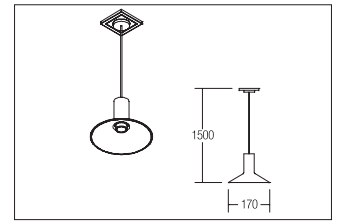

Plug & Light LED-Pendelleuchte GRAMMO
Artikel-Nr. 12723173

Plug & Light LED-Pendelleuchte GRAMMO, weiß. Ausführung in kompakter Bauform für die harmonische Implementierung in stimmige, architektonische Raumkonzepte.

Achtung: nur zu verwenden in Kombination mit dem Plug & Light-System der Firmen GIRA und JUNG. Dimmfunktion über entsprechende Komponenten aus dem Hause GIRA oder JUNG abrufbar. Montageart: Anbaumontage, Montageort: Deckenmontage, Material: Aluminium / Glas, Schutzart: nach DIN EN 60529: IP20, Schutzklasse: (EN 61140) III, Spannung: 12V, Leistung: 8W, Anzahl der Leuchtmittel / Fassungen: 1.0 Stk, Lichtstrom: 400lm, Abstrahlwinkel: 35°, .

Artikel-Nr.	12723173
Preis	249,00 €
Stand:	18.03.2020 19:48

Lichtfarbe	3000 K
Farbe	weiß
Abstrahlwinkel	35 °
Anzahl der Leuchtmittel / Fas-1 Stk	
Material	Aluminium / Glas
Leistung	8 W
Leuchtmittel	LED
Lieferung	inkl. Pendelabhängung 1.500