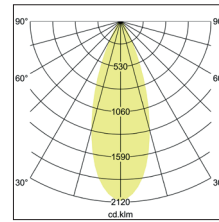

Plug & Light LED-Pendelleuchte GRAMMO
Artikel-Nr. 12723173

Plug & Light LED-Pendelleuchte GRAMMO, weiß. Ausführung in kompakter Bauform für die harmonische Implementierung in stimmige, architektonische Raumkonzepte.

Achtung: nur zu verwenden in Kombination mit dem Plug & Light-System der Firmen GIRA und JUNG. Dimmfunktion über entsprechende Komponenten aus dem Hause GIRA oder JUNG abrufbar. Montageart: Anbaumontage, Montageort: Deckenmontage, Material: Aluminium / Glas, Schutzart: nach DIN EN 60529: IP20, Schutzklasse: (EN 61140) III, Spannung: 12V, Leistung: 8W, Anzahl der Leuchtmittel / Fassungen: 1.0 Stk, Lichtstrom: 400lm, Abstrahlwinkel: 35°, .

Artikel-Nr.	12723173
Preis	249,00 €
Stand:	18.03.2020 19:48

Lichtfarbe	3000 K
Farbe	weiß
Abstrahlwinkel	35 °
Anzahl der Leuchtmittel / Fas-1 Stk	
Material	Aluminium / Glas
Leistung	8 W
Leuchtmittel	LED
Lieferung	inkl. Pendelabhängung 1.500

Farbwiedergabe	CRI > 85
Spannung	12V
Lichtstrom	400 lm
Schutzart	IP20
Schutzklasse	III
Spannungsart	DC
Energieeffizienzklasse	A++ bis A