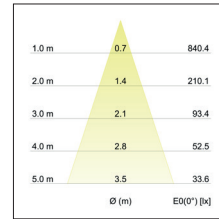

Plug & Light LED-Pendelleuchte GRAMMO
Artikel-Nr. 12723173

Plug & Light LED-Pendelleuchte GRAMMO, weiß. Ausführung in kompakter Bauform für die harmonische Implementierung in stimmige, architektonische Raumkonzepte.

Achtung: nur zu verwenden in Kombination mit dem Plug & Light-System der Firmen GIRA und JUNG. Dimmfunktion über entsprechende Komponenten aus dem Hause GIRA oder JUNG abrufbar. Montageart: Anbaumontage, Montageort: Deckenmontage, Material: Aluminium / Glas, Schutzart: nach DIN EN 60529: IP20, Schutzklasse: (EN 61140) III, Spannung: 12V, Leistung: 8W, Anzahl der Leuchtmittel / Fassungen: 1.0 Stk, Lichtstrom: 400lm, Abstrahlwinkel: 35°, .

Artikel-Nr.	12723173
Preis	249,00 €
Stand:	18.03.2020 19:48

Lichtfarbe	3000 K
Farbe	weiß
Abstrahlwinkel	35 °
Anzahl der Leuchtmittel / Fas-1 Stk	
Material	Aluminium / Glas
Leistung	8 W
Leuchtmittel	LED
Lieferung	inkl. Pendelabhängung 1.500

Farbwiedergabe	CRI > 85
Spannung	12V
Lichtstrom	400 lm
Schutzart	IP20
Schutzklasse	III
Spannungsart	DC
Energieeffizienzklasse	A++ bis A