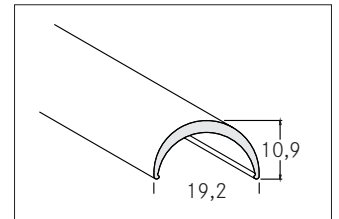

KLick-Abdeckungen: PMMA

**Artikel-Nr. 53431070**

KLick-Abdeckungen: PMMA, opal. Material: Kunststoff, Abmessung Profil: L: 2000 mm x B: 19,2 mm x H: mm .

<b>Artikel-Nr.</b>	<b>53431070</b>
<b>Stand:</b>	13.02.2021 22:31

Farbe	weiß	Länge	2000 mm
Länge	2000 mm	Breite	19,2 mm
Material	Kunststoff	Höhe	10,9 mm