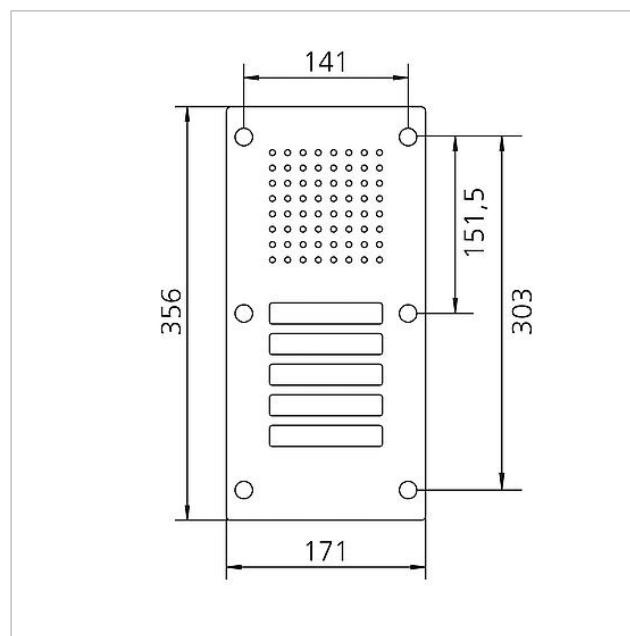

Zeichnungen / Montage