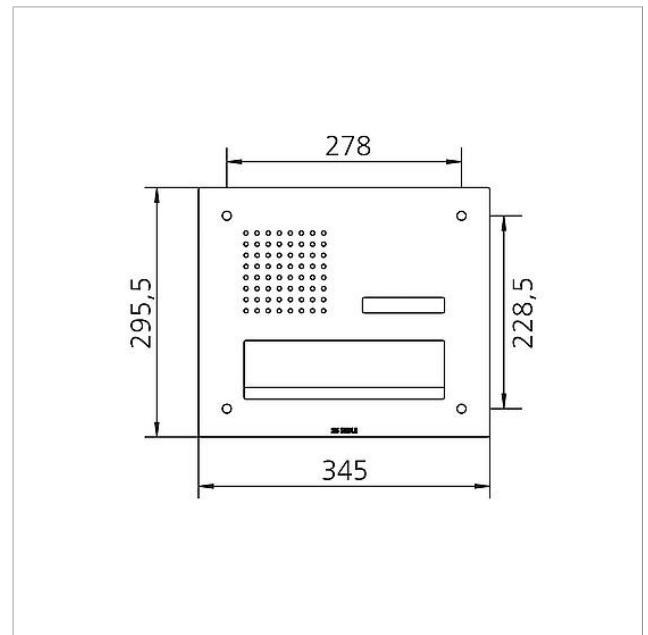

Zeichnungen / Montage