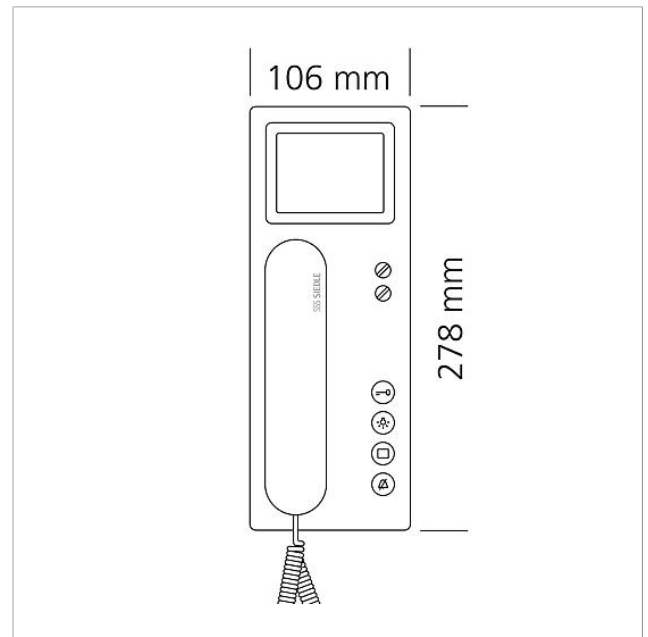

Zeichnungen / Montage