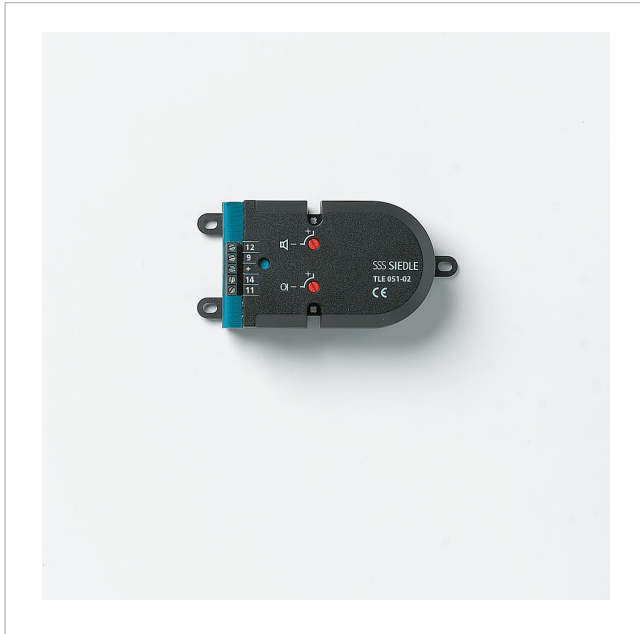

Einbautürlautsprecher
TLE 051-02

200043874-00

Produktbeschreibung

Einbautürlautsprecher für Fremd-Telekommunikationsanlagen mit PVG 402-..., oder für Aufzugssysteme als Fahrkorbsprechstellen.

Einbau in bauseits gestelltes Sprechfach, Türkonstruktion, Briefkastenanlage etc. möglich. Montagefreundlich durch universelle Befestigungsmöglichkeiten; bei Verwendung der Jalousie ZJ 051-... direkt auf dieser anschraubbar. Lautstärkereger für Mikrofon und Lautsprecher.

Technische Daten

Schutzart:	abhängig von den Einbaubedingungen
Abmessungen (mm) B x H x T:	124 x 60 x 31
Abmessungen Gehäuse (mm) B x H x T:	100 x 60 x 31

Artikelinformationen

Artikel-Bezeichnung	Artikelbeschreibung	Farbe/Material	KG	Artikel-Nr.
TLE 051-02	Einbautürlautsprecher	Schwarz	A	200043874-00