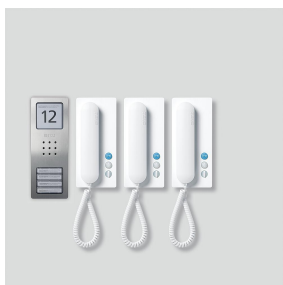

Audio-Set Siedle
Compact
SET CA 812-3 E/W

210008740

Seite 2

Teilungseinheit (TE):

TR 603-...: 3

Abmessungen (mm) B x H x T:

Türstation 82 x 226 x 29, TR 603-... 53,5 x 89 x 60, HTS 811-...
90 x 200 x 45

Artikelinformationen

Artikel-Bezeichnung	Artikelbeschreibung	Farbe/Material	KG Artikel-Nr.
SET CA 812-3 E/W	Audio-Set Siedle Compact	Edelstahl gebürstet	A 210008740-00

Ersatzteile

Artikel-Bezeichnung	Artikelbeschreibung	Farbe/Material	KG	Artikel-Nr.
CA 812-..., CA 850-...	Mikrofon	Sonstiges	E	200029868-00
CA 812-..., CA 850-...	Schrifteinlage für Infoschild	Weiß	E	200029872-00
CA 812-..., CA/CV 850-..., BCV 850-...	Siedle Schraubendreher	Sonstiges	E	200029931-00
CA 812-4 E	Audio-Türstation Siedle Compact	Edelstahl gebürstet	E	210008750-00
CA 812-4, CA 850-4	Schrifteinlage für Namensschild	Weiß	E	200029871-00
CA 812-4, CA 850-4 E	Gehäuse-Oberteil	Edelstahl gebürstet	E	210008753-00
CA 812-4, CV 850-4	Namensschild-Oberteil	Glasklar	E	200029866-00
CA/CV 812/850-...STA/STV 850-...	Lautsprecher	Sonstiges	E	200029867-00
HT 811/840/850/870-... W	Hörer mit Federzugschnur	Weiß	E	200029573-00
HTS 811-...	Anschlussklemme	Grau	E	200029589-00
HTS 811-0	Leiterplatte	Sonstiges	E	200029579-00