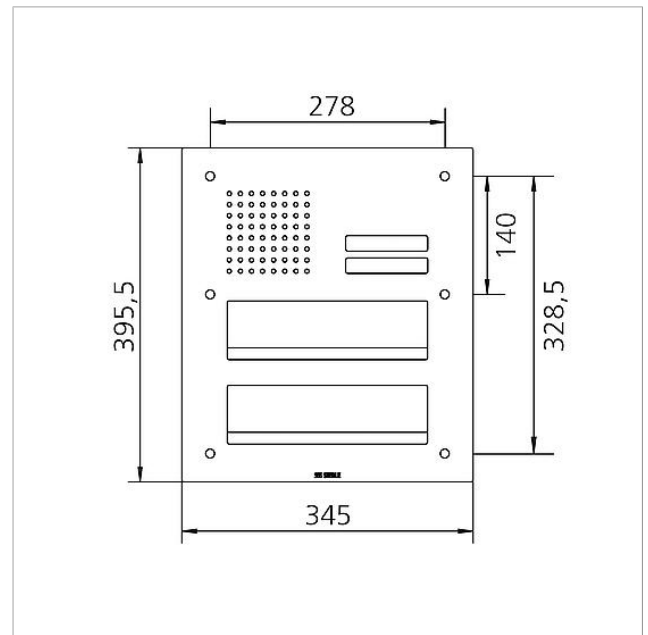

Zeichnungen / Montage