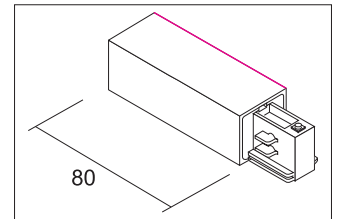

Endeinspeisung

Artikel-Nr. 88123080

Endeinspeisung, schwarz. . Fassung: ohne.

Artikel-Nr.	88123080
Stand:	13.02.2021 21:08

Farbe	schwarz
-------	---------